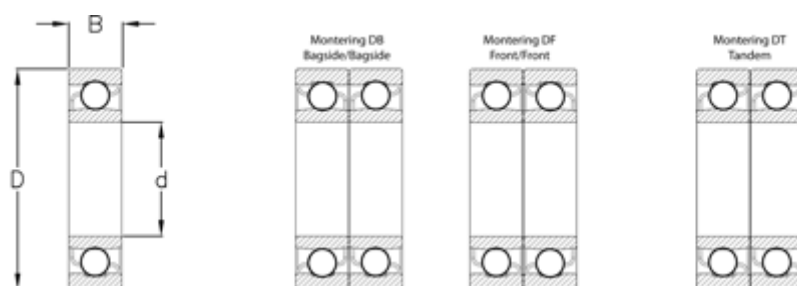

Varenummer: 570803001905
Beskrivelse: NSK Vinkelkontaktleje 7306A
d=30 D=72 B=19 Vinkel 30°

Mål

B = 19
D = 72
d = 30